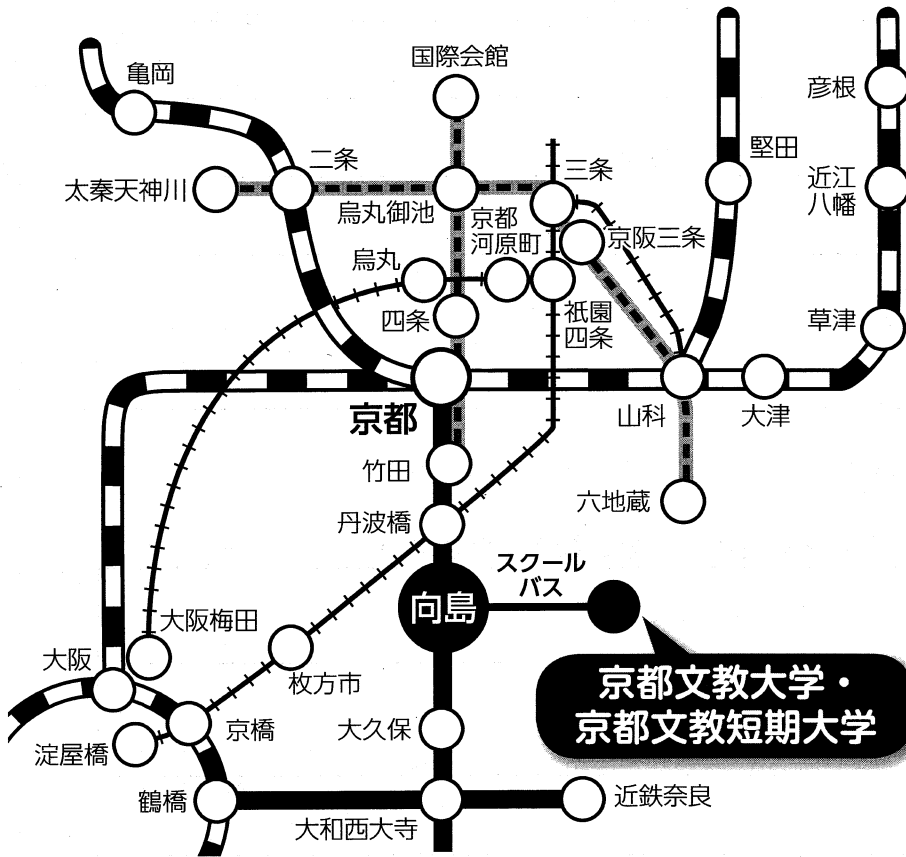

会場へのアクセス

●広域アクセス

- ●最寄りの駅は近鉄・向島駅です。準急・各駅停車しか止まらないのでご注意ください。
- ●駅からはスクールバスが出ています。駅から北へ徒歩すぐの所にスクールバス停留所があります。